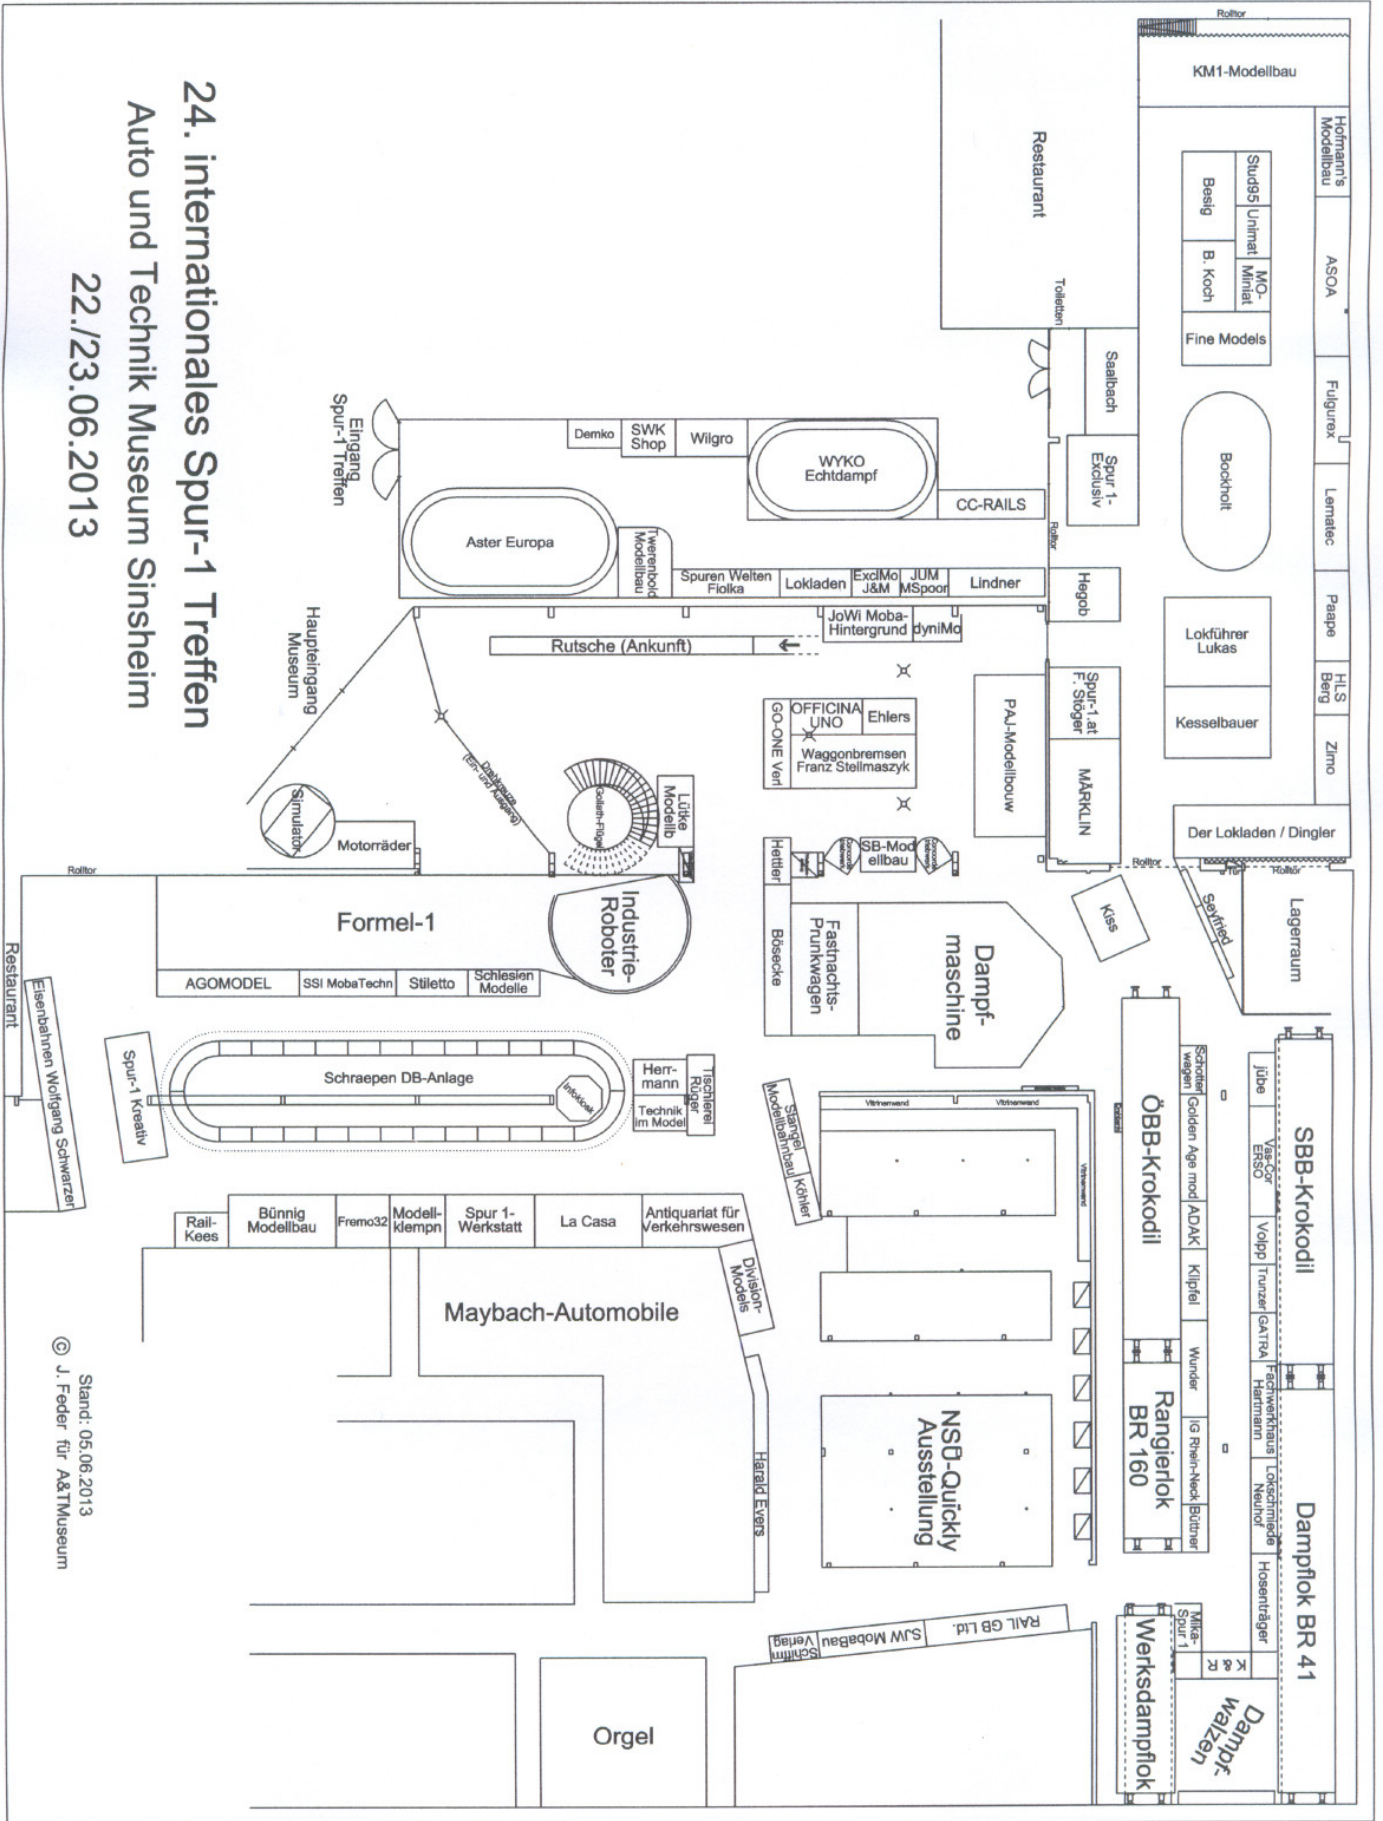

AUTO & TECHNIK MUSEUM SINSHEIM PRÄSENTIERT

24. INTERNATIONALES SPUR-1 *Treffen*

- Weltweit umfangreichster Überblick an Spur-1-Artikeln
- 88 Aussteller, Vereine, Zubehör-Lieferanten und Hersteller
- Modellbahnanlagen, Fahrbetrieb und Verkauf

24. internationales Spur-1 Treffen

Auto und Technik Museum Sinsheim

22./23.06.2013

Stand: 05.06.2013
 © J. Feder für A&TMuseum